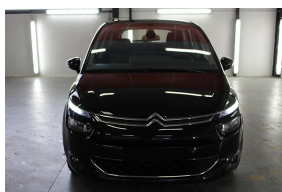

EQUIPEMENTS

- ABS - ASR - ESP - REF
- Accoudoirs AV
- Aide au démarrage en pente
- Aide au freinage d'urgence
- Airbag passager déconnectable
- Airbags AV
- Airbags latéraux AV
- Airbags rideaux AV-AR
- Allumage automatique des feux
- Assistance au parking semi-auto
- Bluetooth
- Cache-bagages
- Capteur de pluie
- Citroen Connect
- Clim auto bi-zones
- Détecteur de pression des pneus
- Détecteur de fatigue
- Direction assistée électrique
- Feux de jour LED
- Fixations ISOFIX sièges AR
- Frein stationnement électrique
- Jantes alu 16" Notos
- Kit de réparation pneumatique
- Navigation cartographie europe
- Ordinateur de bord
- Pack Enfant: Coulisement des sièges arrière en rang 2 + Miroir de conversation + Rideaux pare-soleil en rang 2 + tablettes rabattables dans la deuxième rangée
- Pare brise panoramique
- Phares anti-brouillard avec éclairage statique d'intersection
- Préinstallation pour chauffage auxiliaire Webasto
- Radar AR
- Radio lecteur CD MP3
- Régulateur de vitesse
- Rétroviseurs ext électriques et dégivrants
- Rétroviseurs ext rabattables électriquement
- Sellerie tissu
- Sièges AV chauffant
- Sièges AV réglables en hauteur
- Système Stop/Start
- Verrouillage centralisé avec télécommande
- Vitres électriques AV-AR (impulsionnel anti-pincement AV côté conducteur)
- Volant cuir

AUTOSTART 65 - 120 AVENUE ALSACE LORRAINE 65000 TARBES

Les garanties légales de conformité et de vice caché sous régies par les articles L211-4 à L213.13 et L1641 à L1648, du code de consommation disponibles en annexe dans le magasin.

* km non garantis.

** Offre de location longue durée sur 5 ans. Un premier loyer de 930 € suivi de 60 loyers de 291 €

Exemple pour une CITROEN C4 PICASSO BLUEHDI 120CV SELECTION Diesel avec 25670 km en location longue durée sur 61 mois et pour 50 000km, hors assurances facultatives. Sous réserve d'étude et d'acceptation par notre organisme de financement. Un crédit vous engage et doit être remboursé. Vérifiez vos capacités de remboursement avant de vous engager. Aucun versement de quelque nature que ce soit, ne peut être exigé d'un particulier, avant l'obtention d'un ou plusieurs prêts.