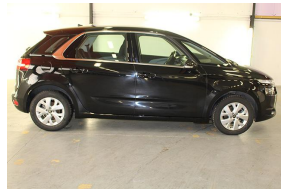

/

Mise en circulation	01-01-1970
Kilométrage	km *
Couleur	
Taux de CO2	g
Puissance	cv
Energie	
Boite	
Reference	
Dispo fournisseur	STOCK FOURNISSEUR

SOIT PRIX TOTAL TTC : 1500 €

EQUIPEMENTS