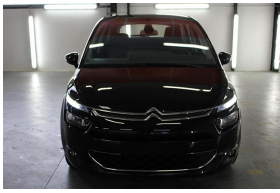

/

Mise en circulation	01-01-1970
Kilométrage	km *
Couleur	
Taux de CO2	g
Puissance	cv
Energie	
Boite	
Reference	
Dispo fournisseur	STOCK FOURNISSEUR

SOIT PRIX TOTAL TTC : 1500 €

EQUIPEMENTS