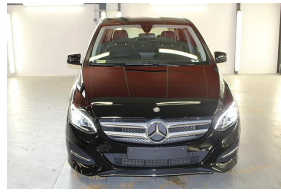

SOIT PRIX TOTAL TTC : 1500 €

EQUIPEMENTS